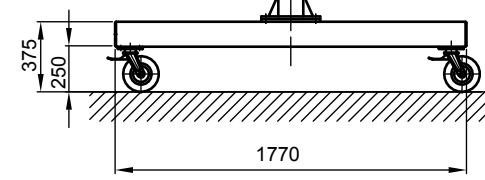

B - B

Kran	LPK 250 kg x 7000 mm (Storlekar 1)
design bas	H2/B3
Insatsplats	inomhusanvändning
villkor i omgivningen	-5° C upp till +40° C, utan extra tillval
telfer + åkverk	GM 2 250.8-1/EF 14
FEM grupp	2m / M5
tväråk	5 m/min
lyft	2 / 8 m/min
total vikt	528 kg (därav telfer + åkverk 60 kg)
Driftspänning	3/PE ~50 Hz 400 V (TN-S)
total strömförbrukning	0,6 kW
Startström för spänningsfallsberäkning	3,3 A (I <sub>A_HU</sub> * cos phi)